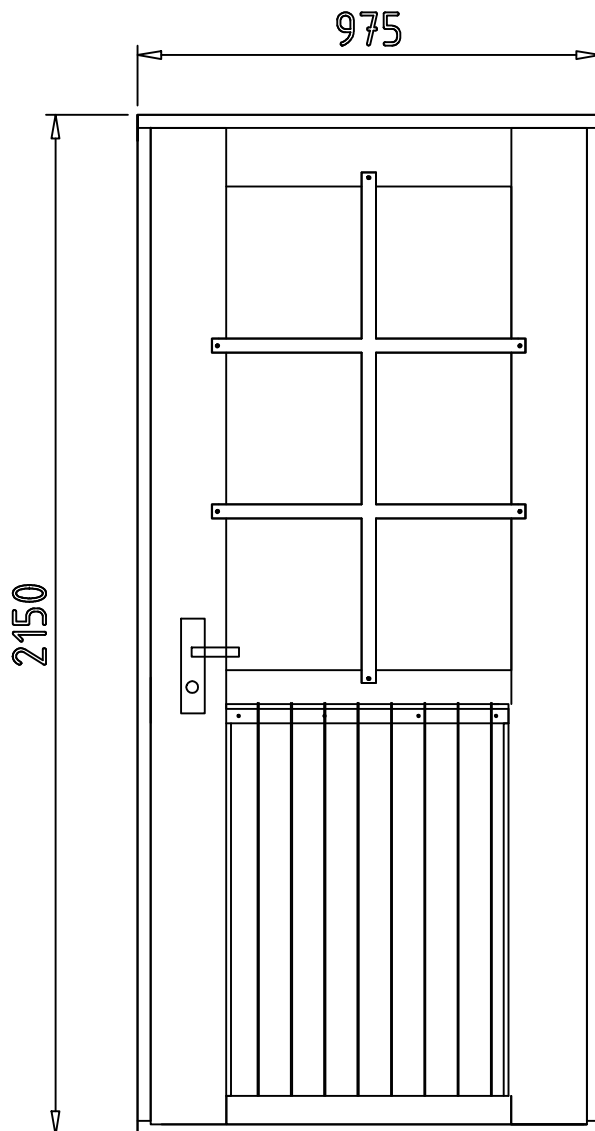

Einzeltür FINN XL ISO / WALL 44-58-70

Inklusive PZ-Schloß und
Edelstahlrückergarnitur
Leimholz

Doppelverglasung: 3-9-3mm

Öffnung: DIN Rechts

Nach außen öffnend

Edelstahlschwelle

Rahmenmaß: 975x2150

Loch- bzw. Einbaumaß: 835x2080

Durchgangsmaße: 735x2000

Glasmaße: 510x865

Sprossen abschraubbar